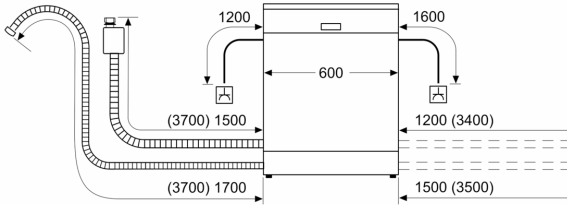

Technische Daten

Energieeffizienzklasse:E
Energieverbrauch des Eco 50°C Programm pro 100 Betriebszyklen:92 kWh
Höchste Anzahl von Maßgedecken (EU 2017/1369):12
Wasserverbrauch in Litern im eco-Programm pro Betriebszyklus (EU 2017/1369):10.5 l
Programmdauer (EU 2017/1369):4:30 h
Luftschallemissionen (EU 2017/1369):50 dB(A) re 1 pW
Luftschallemissionsklasse (EU 2017/1369):C
Bauform:Eingebaut
Höhe der Arbeitsplatte:0 mm
Abmessungen des Gerätes:865 x 598 x 550 mm
Min. Nischenmaße für Installation (H x B x T):865-925 x 600 x 550 mm
Tiefe bei geöffneter Tür (90°):1200 mm
Höhenverstellbare Füße:Ja - alle von vorne
Höhenverstellung max.:60 mm
Verstellbarer Sockel:Horizontal und Vertikal
Nettogewicht:31.3 kg
Bruttogewicht:33.4 kg
Anschlusswert:2400 W
Absicherung:10 A
Spannung:220-240 V
Frequenz:50; 60 Hz
Reparaturindex:0.0
Länge Anschlusskabel:175.0 cm
Steckerart:Schuko-/Gardy.m.Erdung
Länge Zulaufschlauch:165 cm
Länge Ablaufschlauch:190 cm
EAN-Nummer:4242006301002
Art der Installation:Einbau

* Garantiebedingungen finden Sie unter
<https://www.junker-home.com/de/de/service>

Vollintegrierter Geschirrspüler, 60 cm, XXL JB55X01ITE

Maße in mm

⚡ Steckdose
() Werte mit Verlängerungssatz

Maße in mm