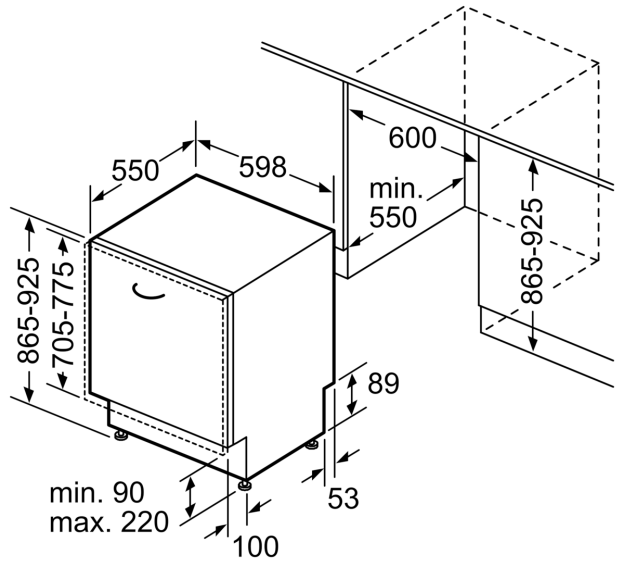

Technische Daten

Energieeffizienzklasse:E
Energieverbrauch des Eco 50°C Programm pro 100 Betriebszyklen:92 kWh
Höchste Anzahl von Maßgedecken (EU 2017/1369):12
Wasserverbrauch in Litern im eco-Programm pro Betriebszyklus (EU 2017/1369):10.5 l
Programmdauer (EU 2017/1369):4:30 h
Luftschallemissionen (EU 2017/1369):50 dB(A) re 1 pW
Luftschallemissionsklasse (EU 2017/1369):C
Bauform:Eingebaut
Höhe der Arbeitsplatte:0 mm
Abmessungen des Gerätes:865 x 598 x 550 mm
Min. Nischenmaße für Installation (H x B x T):865-925 x 600 x 550 mm
Tiefe bei geöffneter Tür (90°):1200 mm
Höhenverstellbare Füße:Ja - alle von vorne
Höhenverstellung max.:60 mm
Verstellbarer Sockel:Horizontal und Vertikal
Nettogewicht:31.3 kg
Bruttogewicht:33.4 kg
Anschlusswert:2400 W
Absicherung:10 A
Spannung:220-240 V
Frequenz:50; 60 Hz
Reparaturindex:0.0
Länge Anschlusskabel:175.0 cm
Steckerart:Schuko-/Gardy.m.Erdung
Länge Zulaufschlauch:165 cm
Länge Ablaufschlauch:190 cm
EAN-Nummer:4242006301002
Art der Installation:Einbau

* Garantiebedingungen finden Sie unter
<https://www.junker-home.com/de/de/service>

Vollintegrierter Geschirrspüler, 60 cm, XXL JB55X01ITE

Maße in mm

⚡ Steckdose
() Werte mit Verlängerungssatz

Maße in mm